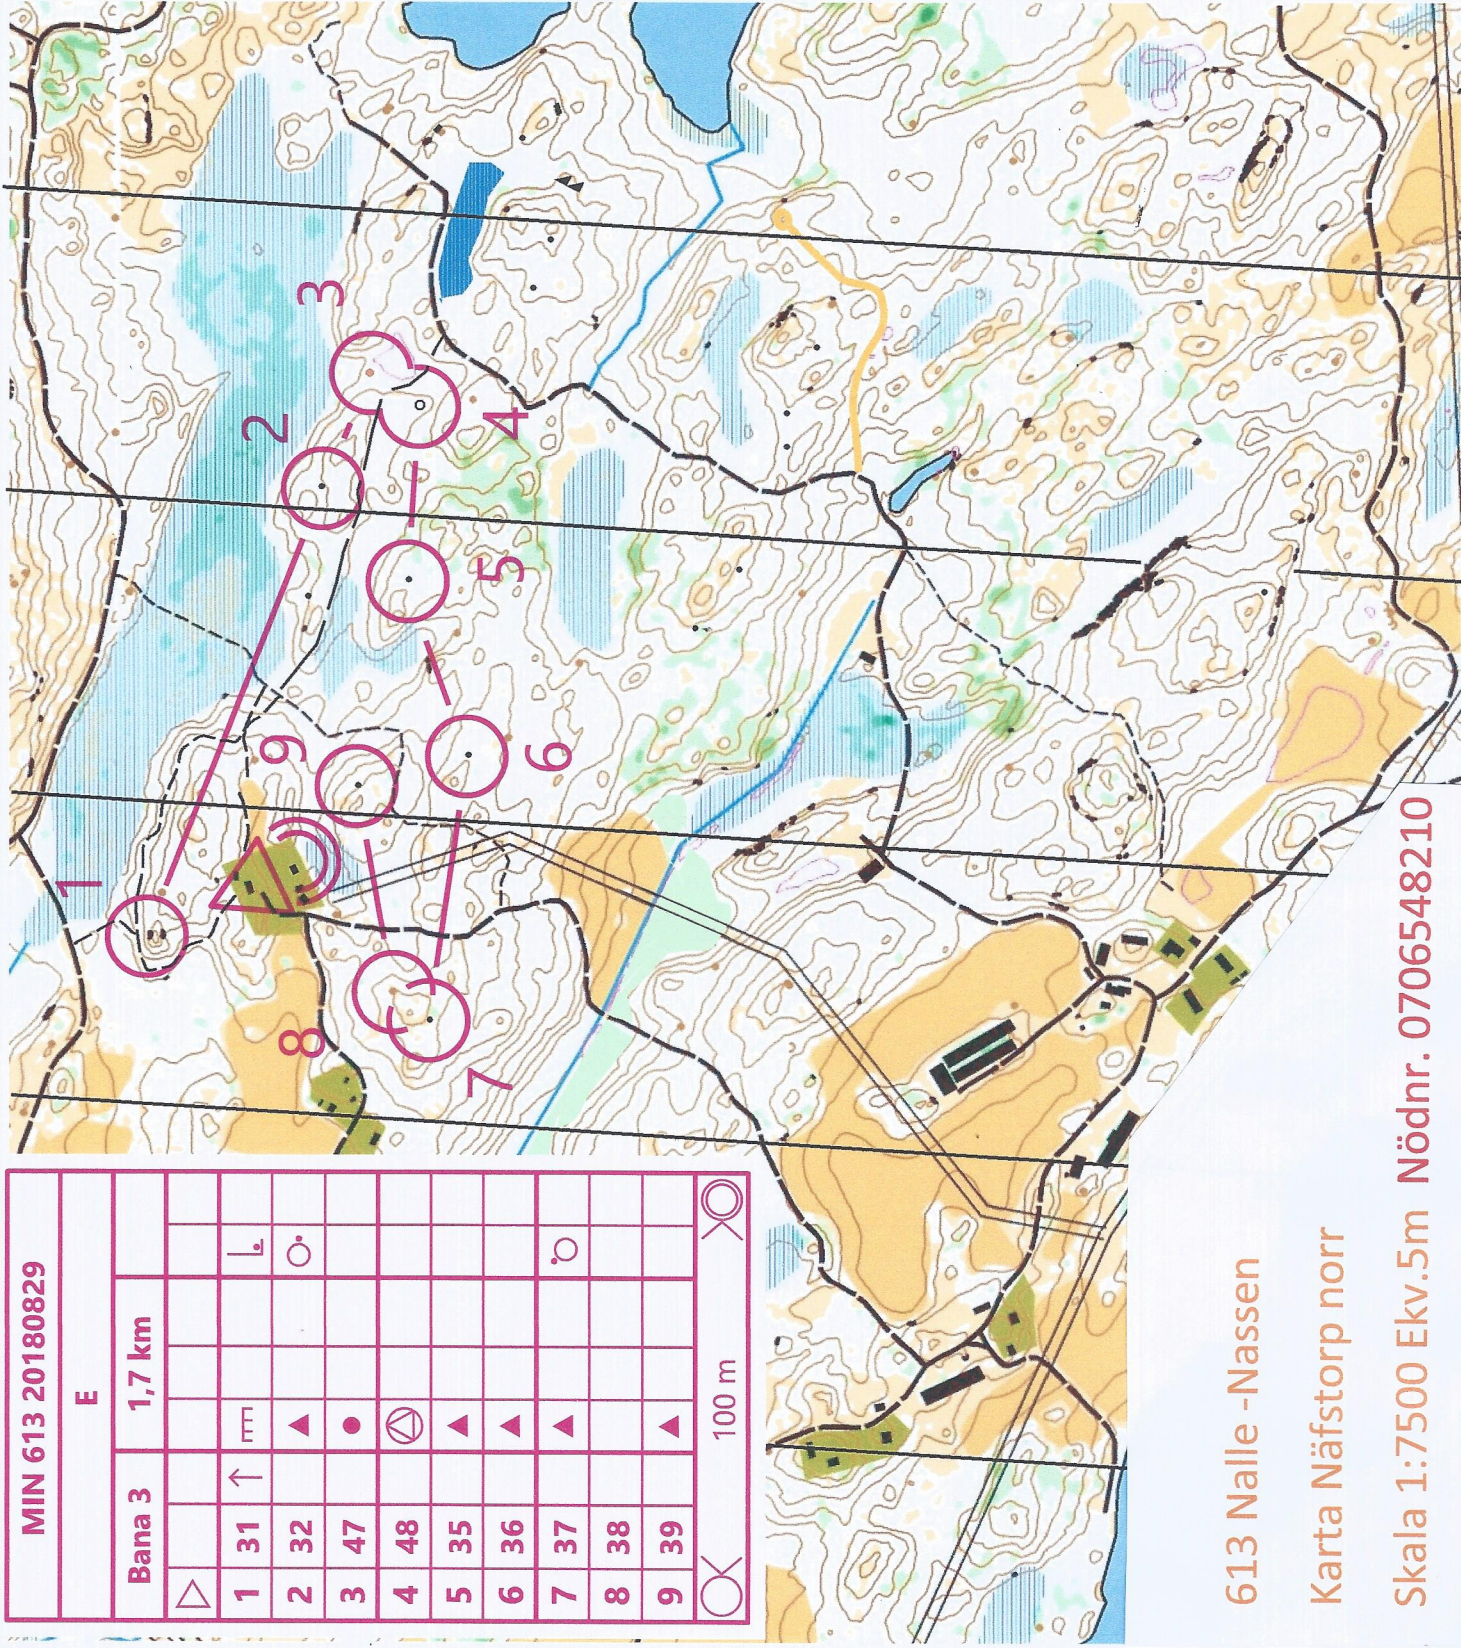

| | | | | | |
|------------------|--------|----|-------|---|---|
| MIN 613 20180829 | | E | | | |
| Bana 3 | 1,7 km | | | | |
| △ | ↑ | mm | ▲ | ● | ○ |
| 1 | 31 | | ▲ | | |
| 2 | 32 | | ▲ | | |
| 3 | 47 | | ● | | |
| 4 | 48 | | ◐ | | |
| 5 | 35 | | ▲ | | |
| 6 | 36 | | ▲ | | |
| 7 | 37 | | ▲ | | ◐ |
| 8 | 38 | | | | |
| 9 | 39 | | ▲ | | |
| ○ | | | | | ○ |
| | | | 100 m | | |

613 Nalle -Nassen

Karta Nällestorp norr

Skala 1:7500 Ekv.5m Nödnr. 0706548210